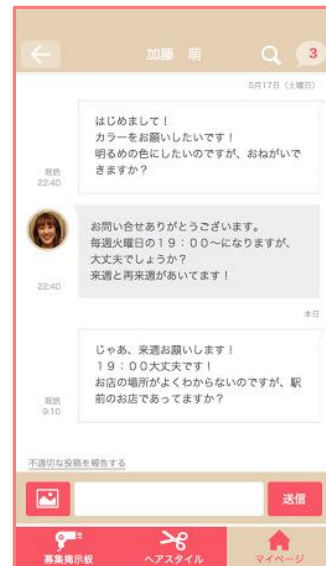

④メッセージ内での写真投稿

ご要望の多かったメッセージ内で写真を投稿できる機能を実装し、よりスムーズに写真投稿ができるようになりました。

⑤ポートフォリオの作成

ご自身のヘアスタイル履歴などを、マイページ上に登録ができるようになりました。

⑥お気に入りのヘアスタイルを登録

ヘアスタイル一覧より、気になるヘアスタイルを見つけた場合、お気に入り登録ができるようになりました。

⑦お知らせ通知

ユーザーからメッセージが届いた場合にメールでのお知らせのほか、Push通知でのお知らせ機能を追加しました。

画面イメージ

トップページ

募集掲示板

美容師プロフィール

ヘアスタイル一覧

ヘアスタイル詳細

メッセージ

『Cutmo(カトモ)』について

■『Cutmo(カトモ)』の概要

『Cutmo(カトモ)』はリーズナブルにオシャレを楽しみたいユーザーと技術を磨くためカットモデルを探している美容師アシスタントを繋ぐサービスです。

■ユーザーは無料でオシャレを楽しめる

だれでも気軽に、カットモデルに応募できます。カットは基本無料で、カラー・パーマも材料費(1,000円~2,000円)のみで施術することが可能です。

『Cutmo(カトモ)』は、カットモデルを探している美容師を探すことができます。